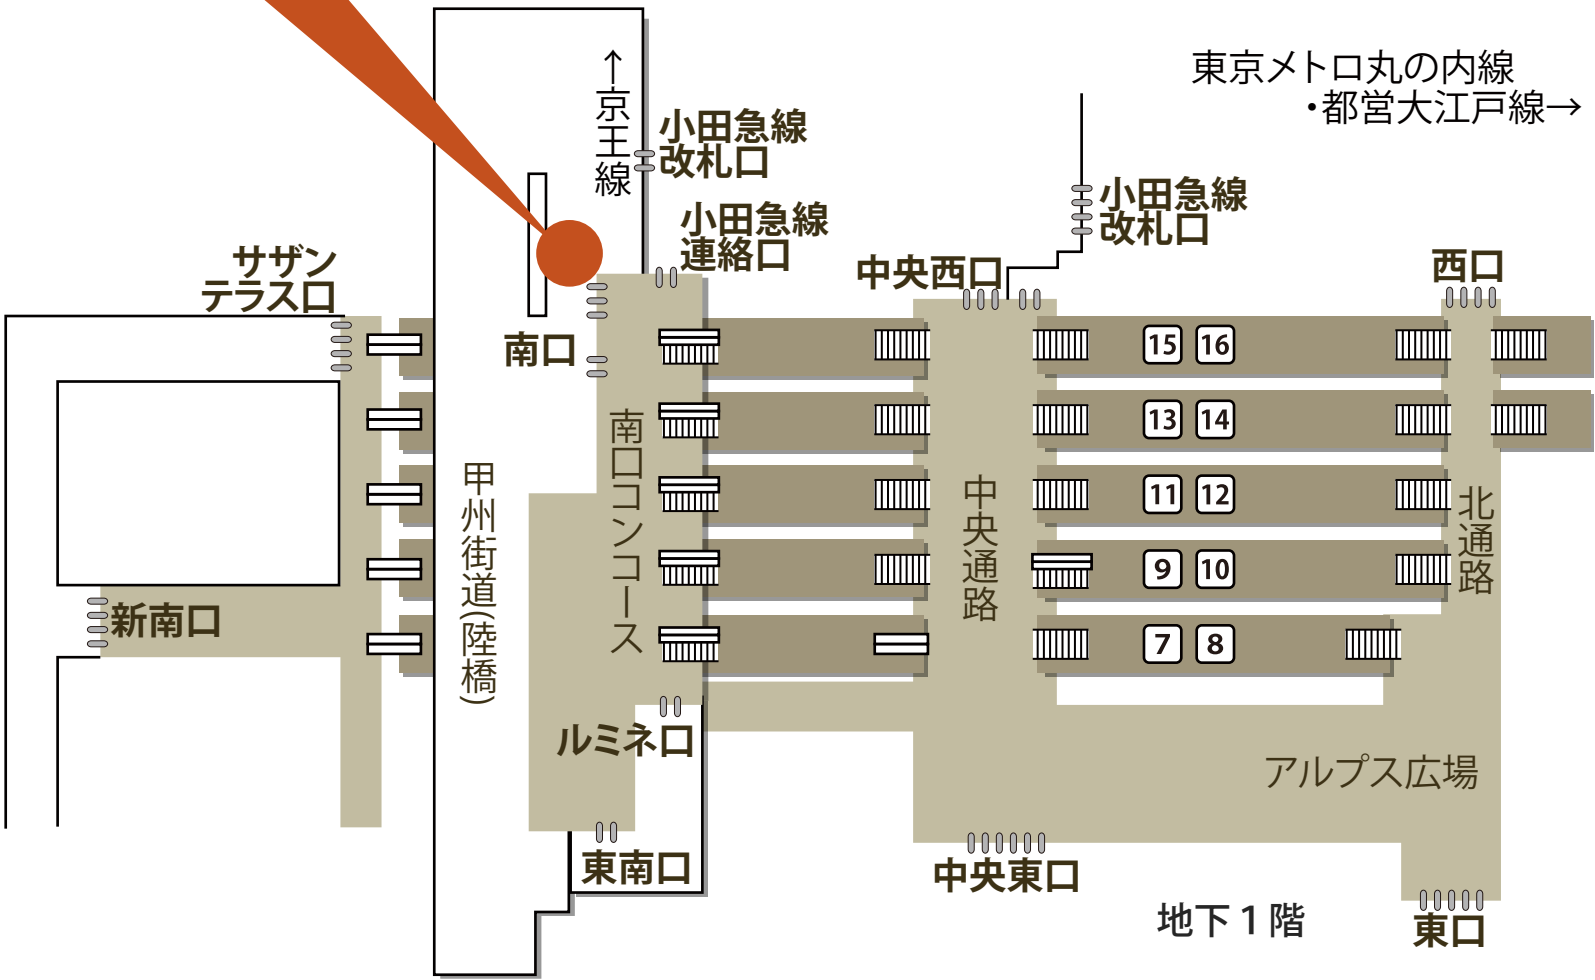

ANA | ADO | SNA | SFJ

④ 時計塔

① 時計塔

### 第2旅客ターミナル

※浜松町から東京モノレールを利用、JAL搭乗の場合は、第1ビル駅下車。また、ANA搭乗は第2ビル駅下車。地下よりエスカレーターで2階出発ロビーへ。

※京浜急行は終点羽田空港駅下車、JAL搭乗の場合は、蒲田寄り(=後方)エスカレーターを利用、第1ビル2階出発口へ。また、ANA搭乗は進行方向前方のエスカレーターを利用、第2ビル2階出発ロビーへ。

# 集合場所

東京メトロ丸の内線  
・都営大江戸線→

東京メトロ丸の内線  
・西武新宿線→